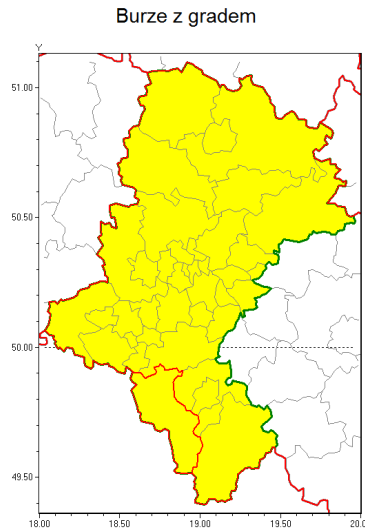

Zasięg ostrzeżenia w województwie

Ostrzeżenie meteorologiczne Nr 81

Nazwa biura	IMGW-PIB Biuro Prognoz Meteorologicznych w Krakowie
Zjawisko/stopień zagrożenia	Burze z gradem/ 1
Obszar	województwo łódzkie powiat cieszyński
Ważność	od godz. 12:00 dnia 27.08.2019 do godz. 21:00 dnia 27.08.2019
Przebieg	Prognozuje się wystąpienie burz z opadami deszczu miejscami od 20 mm do 30 mm, lokalnie do 40 mm oraz porywami wiatru do 70 km/h. Miejscami może liwy grad.
Prawdopodobieństwo wystąpienia zjawiska(%)	85%
Uwagi	Brak.
Dyrektor synoptyk IMGW-PIB	Bartłomiej Pietras
Godzina i data wydania	godz. 07:05 dnia 27.08.2019
SMS	IMGW-PIB OSTRZEŻENIE: BURZE Z GRADEM/1 łódzkie/cieszyński od 12:00/27.08 do 21:00/27.08.2019 deszcz 40 mm, porywy 70 km/h.