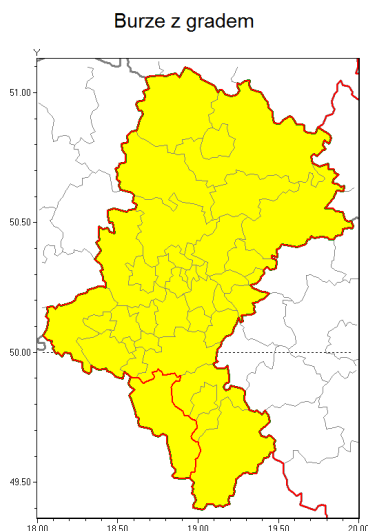

Zasięg ostrzeżenia w województwie

Ostrzeżenie meteorologiczne Nr 75

Nazwa biura	IMGW-PIB Biuro Prognoz Meteorologicznych w Krakowie
Zjawisko/stopień zagrożenia	Burze z gradem/ 1
Obszar	województwo łódzkie powiat cieszyński
Ważność	od godz. 16:00 dnia 19.08.2019 do godz. 06:00 dnia 20.08.2019
Przebieg	Prognozuje się wystąpienie burz z opadami deszczu miejscami od 20 mm do 30 mm, lokalnie do 40 mm oraz porywami wiatru do 90 km/h. Miejscami może liwy grad.
Prawdopodobieństwo wystąpienia zjawiska(%)	80%
Uwagi	Brak.
Dyrektor synoptyk IMGW-PIB	Tomasz Knopik
Godzina i data wydania	godz. 11:25 dnia 19.08.2019
SMS	IMGW-PIB OSTRZEŻENIE: BURZE Z GRADEM/1 łódzkie/cieszyński od 16:00/19.08 do 06:00/20.08.2019 deszcz 40 mm, porywy 90 km/h.