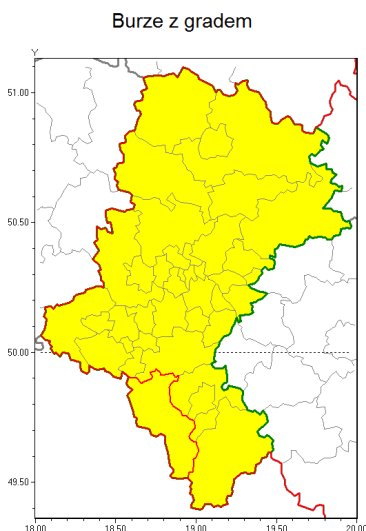

Zasięg ostrzeżenia w województwie

**Ostrzeżenie meteorologiczne Nr 51**

<b>Nazwa biura</b>	IMGW-PIB Biuro Prognoz Meteorologicznych w Krakowie
<b>Zjawisko/stopień zagrożenia</b>	Burze z gradem/ 1
<b>Obszar</b>	województwo łódzkie <b>powiat cieszyński</b>
<b>Ważność</b>	od godz. 12:00 dnia 19.06.2019 do godz. 24:00 dnia 19.06.2019
<b>Przebieg</b>	Prognozuje się wystąpienie burz z opadami deszczu miejscami od 20 mm do 30 mm oraz porywami wiatru do 70 km/h. Miejscami możliwy grad.
<b>Prawdopodobieństwo wystąpienia zjawiska(%)</b>	80%
<b>Uwagi</b>	Brak.
<b>Dyrektor synoptyk IMGW-PIB</b>	Monika Kaseja
<b>Godzina i data wydania</b>	godz. 07:37 dnia 19.06.2019
<b>SMS</b>	IMGW-PIB OSTRZEŻENIE: BURZE Z GRADEM/1 łódzkie/cieszyński od 12:00/19.06 do 24:00/19.06.2019 deszcz 30 mm, porywy 70 km/h.